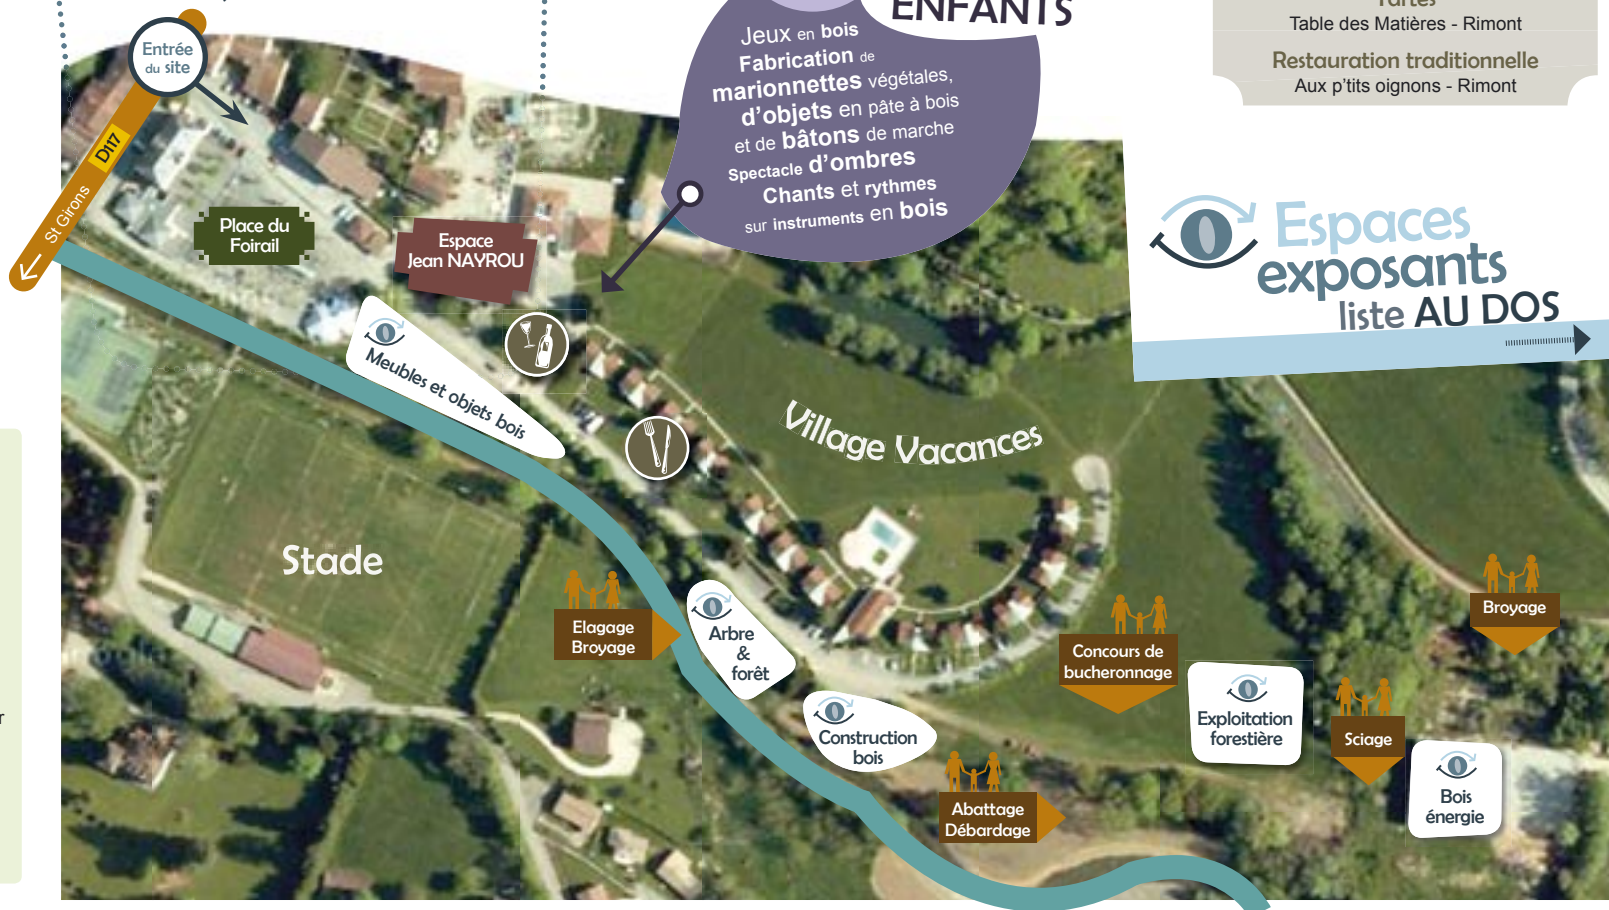

Sur un site entièrement dédié au bois de pays, venez voir, discuter avec des scieurs, des charpentiers, des menuisiers, admirer les talents des bûcherons, ou toucher du bois !

Animations pour TOUTE LA FAMILLE

Les horaires des animations seront annoncés sur place

Débardage animal - L'Ecole des Mulets, Olivier Courtiade & Rafaël Serrano

Abattage et débardage mécanisé - CFPPA

Scie mobile - Robert Stoter

Broyage de plaquettes - Pierre Calmet

Elagage, déplacement dans un arbre - Arbal

Concours de bûcheronnage - CFPPA / MSA

Affutage de tronçonneuse - MSA

L'espace des ENFANTS

Jeux en bois
Fabrication de marionnettes végétales, d'objets en pâte à bois et de bâtons de marche
Spectacle d'ombres
Chants et rythmes sur instruments en bois